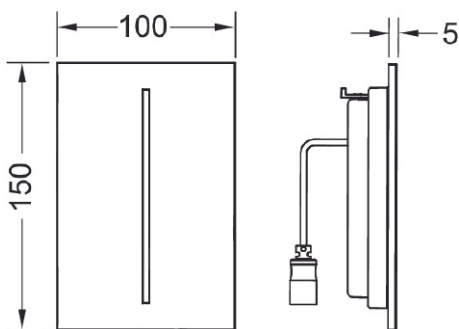

Egnet for TECE urinal ventilhus U 2.

Festeskruer skjules av sensorplata.

Kan monteres plant med vegg ved å bruke TECEfilo installasjonsramme.

Innstillinger (via TECEsmartcontrol-appen):

Spyletid

Vannbesparende pausefunksjon

Funksjon for urinal med sete

Rengjøringsmodus

Forspyling

Hygienespyling

Mål (mm)

Leveranseomfang

- Flat dekkpanel med sensorfelt og skrufeste
- Monteringsmateriell
- Programmeringsnøkkel

Følgende varenummer inngår i systemet