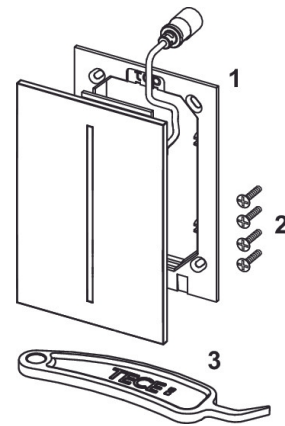

TECEfilo Sensorplate, kunststoff

Produktbeskrivelse

TECEfilo Sensorplate.

Berøringsfri infrarød betjeningsplate for kombinasjon med TECEfilo ventilenhet.

Kompatibel med TECEfilo Ventilenhet 230/12V eller 7,2V.

Egnet for TECE urinal ventilhus U 2.

Festeskruer skjules av sensorplata.

Kan monteres plant med vegg ved å bruke TECEfilo installasjonsramme.

Innstillinger (via TECEsmartcontrol-appen):

Spyletid

Vannbesparende pausefunksjon

Funksjon for urinal med sete

Rengjøringsmodus

Forspyling

Hygienespyling

Mål (mm)

Leveranseomfang

- Flat dekkpanel med sensorfelt og skrufeste
- Monteringsmateriell
- Programmeringsnøkkel

Følgende varenummer inngår i systemet

Art.nr	Beskrivelse / Farge
--------	---------------------

6102995	Hvit
---------	------

6102996	Forkrommet
---------	------------

Tilgjengelige reservedeler

Pos	Art.nr	Beskrivelse
1	6123134	TECEfilo bakplate for TECEfilo i kunststoff
2	6102909	Verktøy f/betjeningsplater demontering/programmering
3	6102906	Festeskruer TECEfilo 4 stk. reservedel